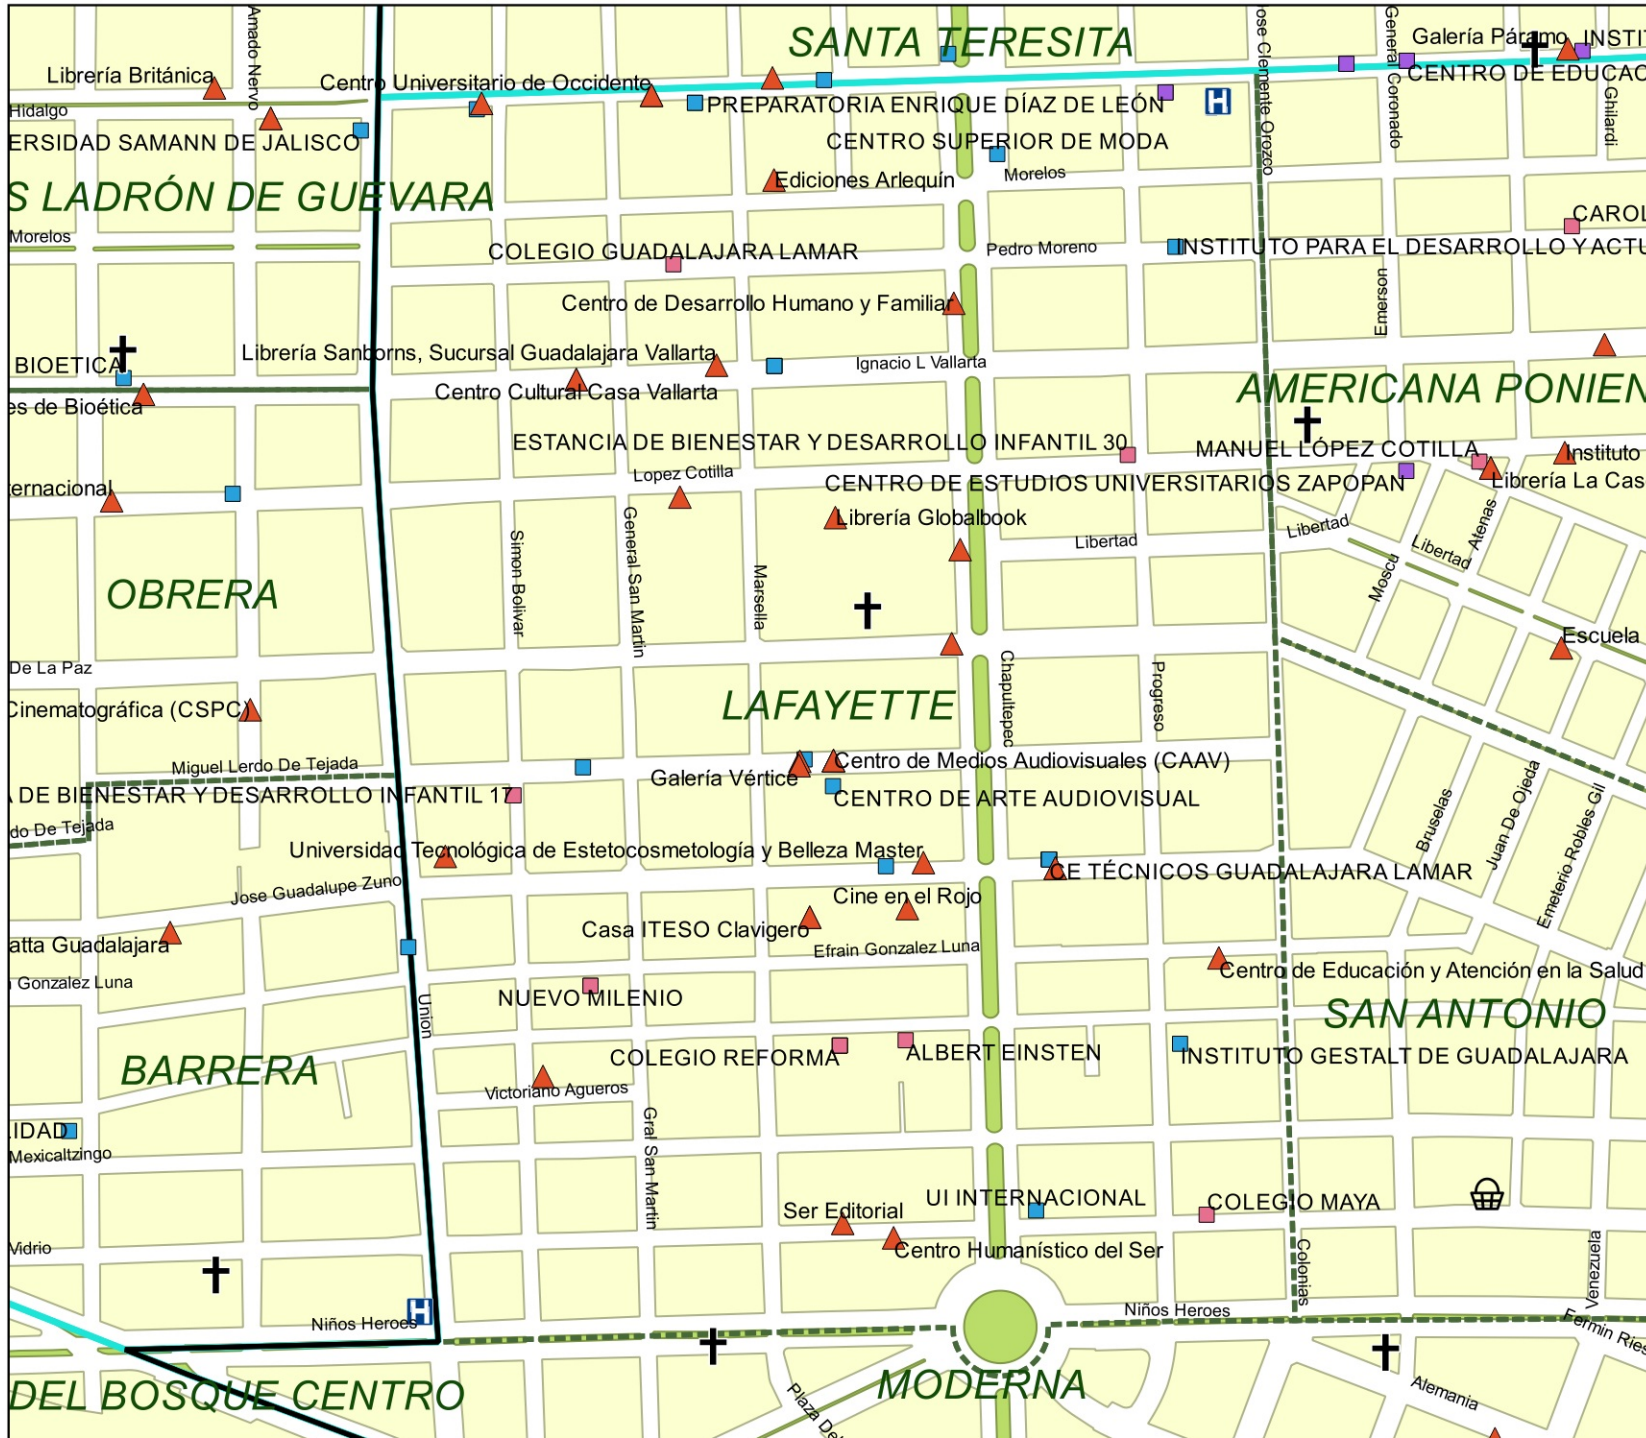

Colonia La Normal - Zona 1 Centro - Subzona E Mezquitan

Gobierno de
Guadalajara

Simbología

- Cultura
- Templos
- Instalaciones Deportivas
- Mercados Municipales

Escuelas

- Educación Básica
- Educación Especial
- Educación Media Superior
- Educación Superior
- Colonias
- Manzanas
- Parques Y Jardines
- Zonas
- Subzonas

Colonia La Perla - Zona 1 Centro - Subzona B Analco

Gobierno de Guadalajara

Simbología

- Cultura
- Templos
- Instalaciones Deportivas
- Mercados Municipales

Escuelas

- Educación Básica
- Educación Especial
- Educación Media Superior
- Educación Superior
- Colonias
- Manzanas
- Parques Y Jardines
- Zonas
- Subzonas

Colonia Lafayette - Zona 1 Centro - Subzona C Americana-moderna

Simbología

- Cultura
- Templos
- Instalaciones Deportivas
- Mercados Municipales

Escuelas

- Educación Básica
- Educación Especial
- Educación Media Superior
- Educación Superior
- Colonias
- Manzanas
- Parques Y Jardines
- Zonas
- Subzonas

Colonia Las Conchas - Zona 1 Centro - Subzona C Americana-moderna

Simbología

- ▲ Cultura
- + Templos
- ⊗ Instalaciones Deportivas
- 🛒 Mercados Municipales

Escuelas

- Educación Básica
- Educación Especial
- Educación Media Superior
- Educación Superior