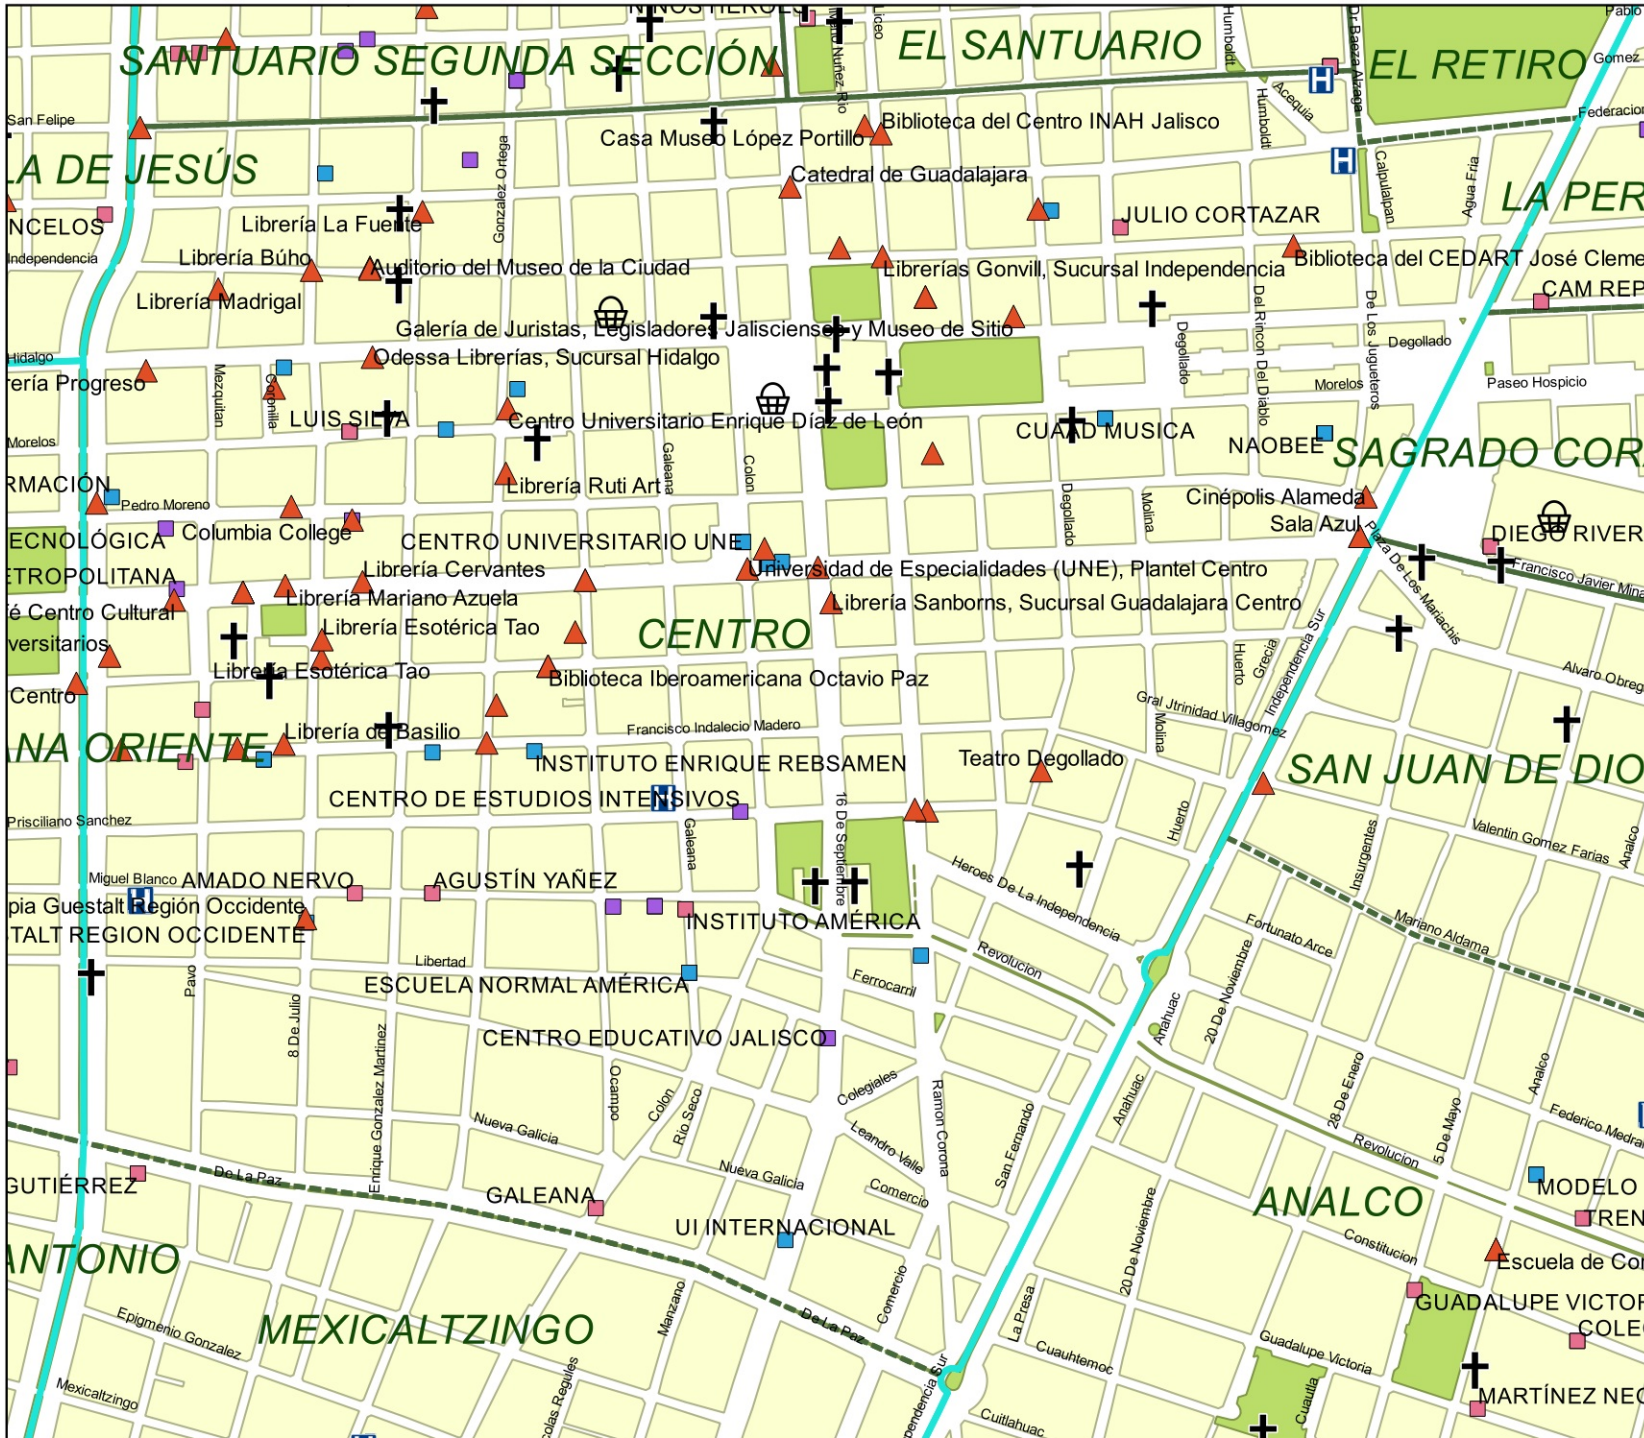

Colonia Capilla De Jesús - Zona 1 Centro - Subzona D Santa Teresita

Simbología

- ▲ Cultura
- + Templos
- ⊗ Instalaciones Deportivas
- 🛒 Mercados Municipales

Escuelas

- Educación Básica
- Educación Especial
- Educación Media Superior
- Educación Superior
- Colonias
- Manzanas
- Parques Y Jardines
- Zonas
- Subzonas

Colonia Centro - Zona 1 Centro - Subzona A Centro Historico

Simbología

- ▲ Cultura
- + Templos
- ⊗ Instalaciones Deportivas
- 🛒 Mercados Municipales

Escuelas

- Educación Básica
- Educación Especial
- Educación Media Superior
- Educación Superior